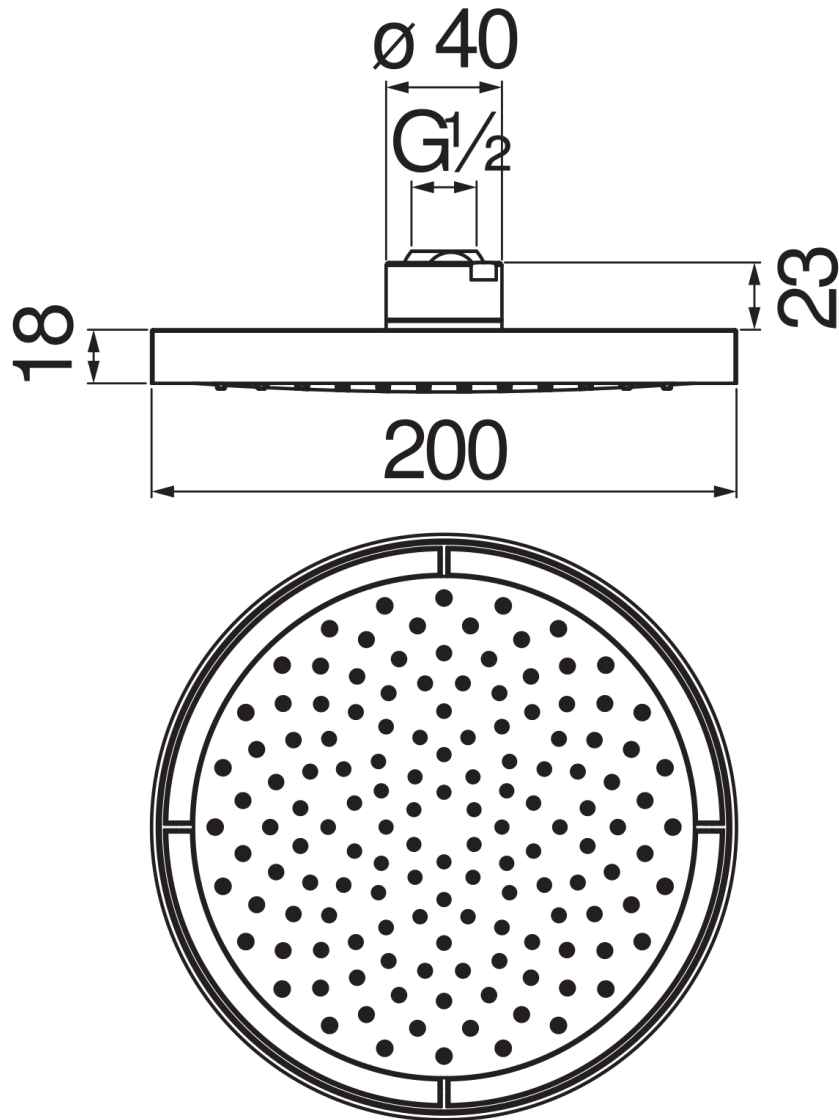

CARACTÉRISTIQUES

Douche de tête (Abs)

Chrome

Dimension \varnothing 200 mm

Jet pluie

Emballage: 24 x 25 x 8 cm / 0,0048 m³ / 0,99 kg

GRAPHIQUE DE DÉBIT: CHAUDE/FROIDE