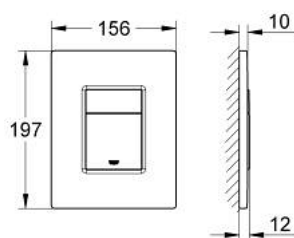

38 732 P00 SKATE COSMOPOLITAN PLAQUE DE COMMANDE

DESCRIPTION DU PRODUIT

- Couleur: Chromé mat
- Double touche interrompable
- Pour mécanisme pneumatique AV1
- Montage horizontal ou vertical
- 156 x 197 mm
- En ABS
- GROHE Brillance Longue Durée : Brillance éclatante année après année
- GROHE Économie d'eau Consommation d'eau réduite, jet parfait
- Pour Rapid SL et réservoirs Uniset GD 2
- Pour le montage sur bâti Rapid SLX, commander la trappe de visite 66 791 000 (vendu séparément)

38 732 P00 SKATE COSMOPOLITAN PLAQUE DE COMMANDE

PIÈCES DÉTACHÉES, février 2010 – now

1: cache de recouvrement + touche (N ° de commande 42371P00)

2: Vis de rosace (N ° de commande 6636200M)

3: Cadre de plaque (N ° de commande 43207000)