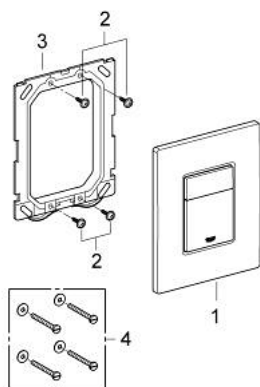

38 732 P00 SKATE COSMOPOLITAN PLAQUE DE COMMANDE

DESCRIPTION DU PRODUIT

- Couleur: Chromé mat
- Double touche interrompable
- Pour mécanisme pneumatique AV1
- Montage horizontal ou vertical
- 156 x 197 mm
- En ABS
- GROHE Brillance Longue Durée : Brillance éclatante année après année
- GROHE Économie d'eau Consommation d'eau réduite, jet parfait
- Pour Rapid SL et réservoirs Uniset GD 2
- Pour le montage sur bâti Rapid SLX, commander la trappe de visite 66 791 000 (vendu séparément)

38 732 P00 SKATE COSMOPOLITAN PLAQUE DE COMMANDE

PIÈCES DÉTACHÉES, février 2010 – now

1: cache de recouvrement + touche (N ° de commande 42371P00)

2: Vis de rosace (N ° de commande 6636200M)

3: Cadre de plaque (N ° de commande 43207000)