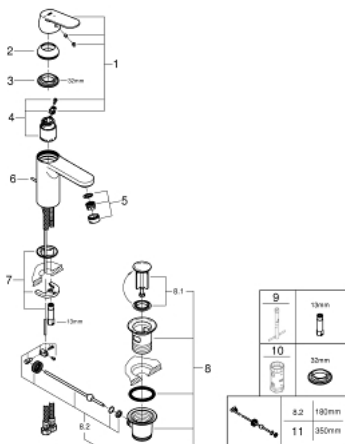

23 396 00E **EUROSMART COSMOPOLITAN MITIGEUR MONOCOMMANDE LAVABO**
TAILLE M

DESCRIPTION DU PRODUIT

- Colour: Chromé
- Monotrou sur plaque
- Levier de commande métallique
- GROHE SilkMove Économie d'énergie Cartouche en céramique 35 mm avec ouverture eau froide au centre
- GROHE Brillance Longue Durée : Brillance éclatante année après année
- Limiteur de température ajustable
- GROHE Économie d'eau Consommation d'eau réduite, jet parfait
- Débit maximum : 5 l/min à 3 bars
- GROHE FastFixation installation rapide
- Tirette et garniture de vidage 1-1/4"
- Flexibles de raccordement souples

NORMS & APPROVALS NF - Classement E00 Ch3 A3 U3

23 396 00E **EUROSMART COSMOPOLITAN MITIGEUR MONOCOMMANDE LAVABO**
TAILLE M

PIÈCES DÉTACHÉES, août 2017 – now

- 1: Levier (N ° de commande 46828000)
- 2: Capuchon de recouvrement (N ° de commande 46492000)
- 3: bague filetée (N ° de commande 46460000)
- 4: Cartouche (N ° de commande 46863000)
- 5: Mousseur (N ° de commande 48159000)
- 6: Tirette de vidage (N ° de commande 46739000)
- 7: Fixation M26x1,5 (N ° de commande 46671000)
- 8: Garniture de vidage 1 1/4" (N ° de commande 28910000)
- 8.1: Clapet de vidage (N ° de commande 07182000)
- 8.2: Tige et rotule de vidage (N ° de commande 07052000)
- 9: Clé à tube SW 46 mm de 400 mm (N ° de commande 19017000)*
- 10: Clé (N ° de commande 19332000)*
- 11: Tige et rotule de vidage (N ° de commande 07341000)*