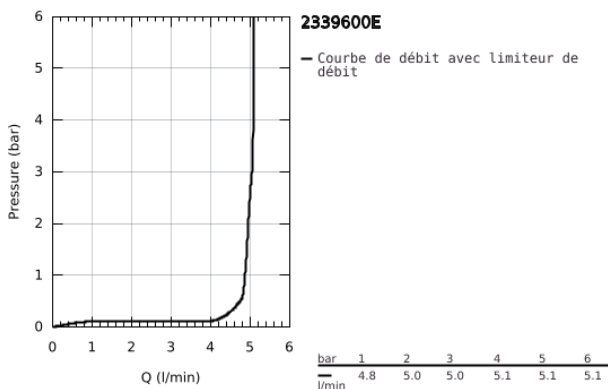

23 396 00E **EUROSMART COSMOPOLITAN MITIGEUR MONOCOMMANDE LAVABO**
TAILLE M

DESCRIPTION DU PRODUIT

- Colour: Chromé
- Monotrou sur plaque
- Levier de commande métallique
- GROHE SilkMove Économie d'énergie Cartouche en céramique 35 mm avec ouverture eau froide au centre
- GROHE Brillance Longue Durée : Brillance éclatante année après année
- Limiteur de température ajustable
- GROHE Économie d'eau Consommation d'eau réduite, jet parfait
- Débit maximum : 5 l/min à 3 bars
- GROHE FastFixation installation rapide
- Tirette et garniture de vidage 1-1/4"
- Flexibles de raccordement souples

NORMS & APPROVALS NF - Classement E00 Ch3 A3 U3

23 396 00E **EUROSMART COSMOPOLITAN MITIGEUR MONOCOMMANDE LAVABO**
TAILLE M

PIÈCES DÉTACHÉES, août 2017 – now

- 1: Levier (N ° de commande 46828000)
- 2: Capuchon de recouvrement (N ° de commande 46492000)
- 3: bague filetée (N ° de commande 46460000)
- 4: Cartouche (N ° de commande 46863000)
- 5: Mousseur (N ° de commande 48159000)
- 6: Tirette de vidage (N ° de commande 46739000)
- 7: Fixation M26x1,5 (N ° de commande 46671000)
- 8: Garniture de vidage 1 1/4" (N ° de commande 28910000)
- 8.1: Clapet de vidage (N ° de commande 07182000)
- 8.2: Tige et rotule de vidage (N ° de commande 07052000)
- 9: Clé à tube SW 46 mm de 400 mm (N ° de commande 19017000)*
- 10: Clé (N ° de commande 19332000)*
- 11: Tige et rotule de vidage (N ° de commande 07341000)*