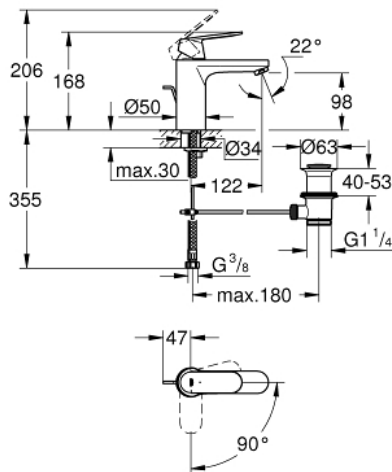

23 396 00E **EUROSMART COSMOPOLITAN MITIGEUR MONOCOMMANDE LAVABO**
TAILLE M

DESCRIPTION DU PRODUIT

- Colour: Chromé
- Monotrou sur plaque
- Levier de commande métallique
- GROHE SilkMove Économie d'énergie Cartouche en céramique 35 mm avec ouverture eau froide au centre
- GROHE Brillance Longue Durée : Brillance éclatante année après année
- Limiteur de température ajustable
- GROHE Économie d'eau Consommation d'eau réduite, jet parfait
- Débit maximum : 5 l/min à 3 bars
- GROHE FastFixation installation rapide
- Tirette et garniture de vidage 1-1/4"
- Flexibles de raccordement souples

NORMS & APPROVALS NF - Classement E00 Ch3 A3 U3

23 396 00E **EUROSMART COSMOPOLITAN MITIGEUR MONOCOMMANDE LAVABO**
TAILLE M

PIÈCES DÉTACHÉES, août 2017 – now

- 1: Levier (N ° de commande 46828000)
- 2: Capuchon de recouvrement (N ° de commande 46492000)
- 3: bague filetée (N ° de commande 46460000)
- 4: Cartouche (N ° de commande 46863000)
- 5: Mousseur (N ° de commande 48159000)
- 6: Tirette de vidage (N ° de commande 46739000)
- 7: Fixation M26x1,5 (N ° de commande 46671000)
- 8: Garniture de vidage 1 1/4" (N ° de commande 28910000)
- 8.1: Clapet de vidage (N ° de commande 07182000)
- 8.2: Tige et rotule de vidage (N ° de commande 07052000)
- 9: Clé à tube SW 46 mm de 400 mm (N ° de commande 19017000)*
- 10: Clé (N ° de commande 19332000)*
- 11: Tige et rotule de vidage (N ° de commande 07341000)*