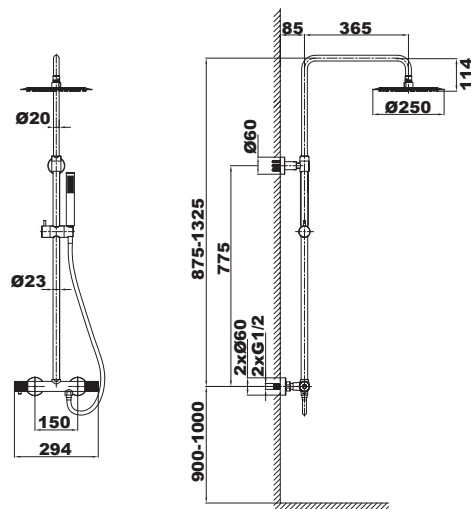

SÉCURITÉ

HAUTEUR RÉGLABLE

GARANTIE
10 ANS

Une autre envie?
Personnalisez votre
robinetterie DRAKAR
en adaptant
une autre manette

Colonne de douche

Mitigeur thermostatique avec inverseur intégré
Barre en laiton réglable en hauteur de 875 à 1325 cm
Pommeau de douche pluie en inox Ø 25 cm
Douchette à main en laiton, support ABS
Flexible inox 150 cm
5 finitions

- DRAK800C-C
- DRAK800CA-CA
- DRAK800NM-NM
- DRAK800OB-OB
- DRAK800CB-CB

EN COMPLÉMENT 7 FINITIONS DE MANETTES THERMOSTATIQUES
POUR MITIGEUR ET COLONNE DE DOUCHE Vendu par paire

chromé
DRAKATHER-C

carbone - PVD
DRAKATHER-CA