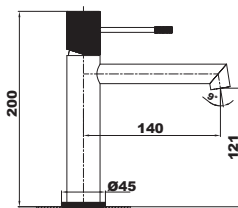

CARTOUCHE Ø25

MOUSSEUR NÉOPERL Ø18

BONDE CLIC CLAC

FLEXIBLES INOX

FIXATION RAPIDE

GARANTIE
10 ANS

Fiche technique

Une autre envie?
Personnalisez votre robinetterie DRAKAR en adaptant une autre manette

Mitigeur Lavabo

Cartouche Ø 25 mm
Mousseur mâle Ø 18 mm Néoperl
Flexibles d'alimentation inox
Livré avec bonde clic clac coloris coordonné au mitigeur

- DRAK11C-C
- DRAK11NM-NM
- DRAK11CA-CA

- DRAK11CA-NM
- DRAK11OB-OB
- DRAK11CB-CB